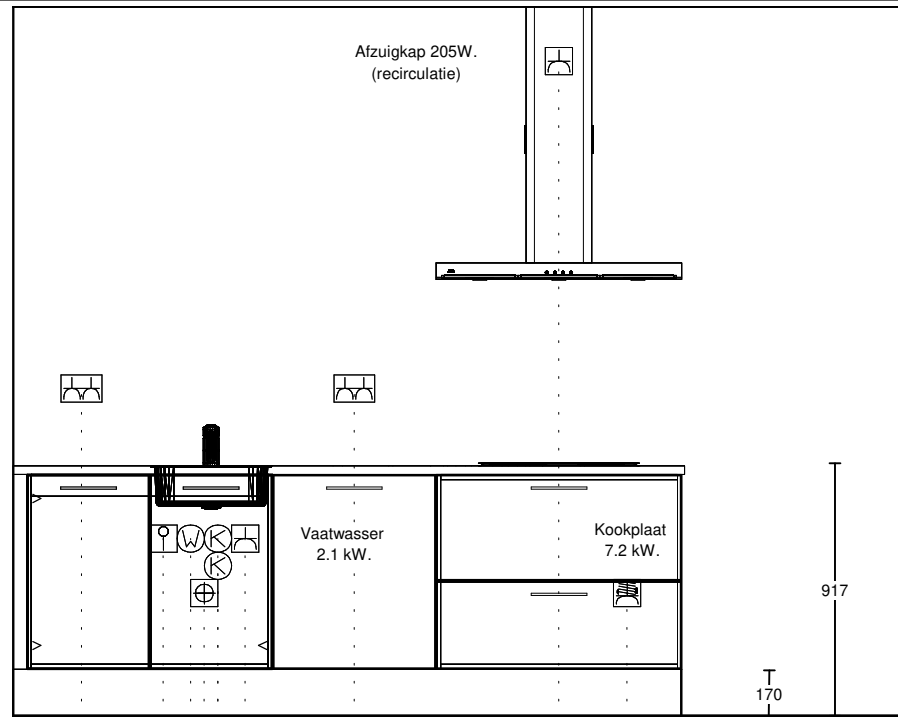

Dubb Wcd tweevoudig met ra 1200\250

Loze leiding boiler 650\550

Warmwateraansluiting 650\650

Afvoer 40mm 450\700

Koudwateraansluiting 550\750

Koudwateraansluiting 650\750

Enk Wcd met ra 650\850

Dubb Wcd tweevoudig met ra 1200\1250

Enk Wcd met ra 2400\2000

2-F Perilex Wcd 450\2250

1e maat = hoogtemaat
(vanaf afgewerkte vloer)

Project: 13614_6 - 31 won. Nieuw Asbroek fase 4

Ontwerp: Kavel 21-22-23-26-27-28

Datum: 1/7/25

DEZE TEKENING IS NIET BINDEND