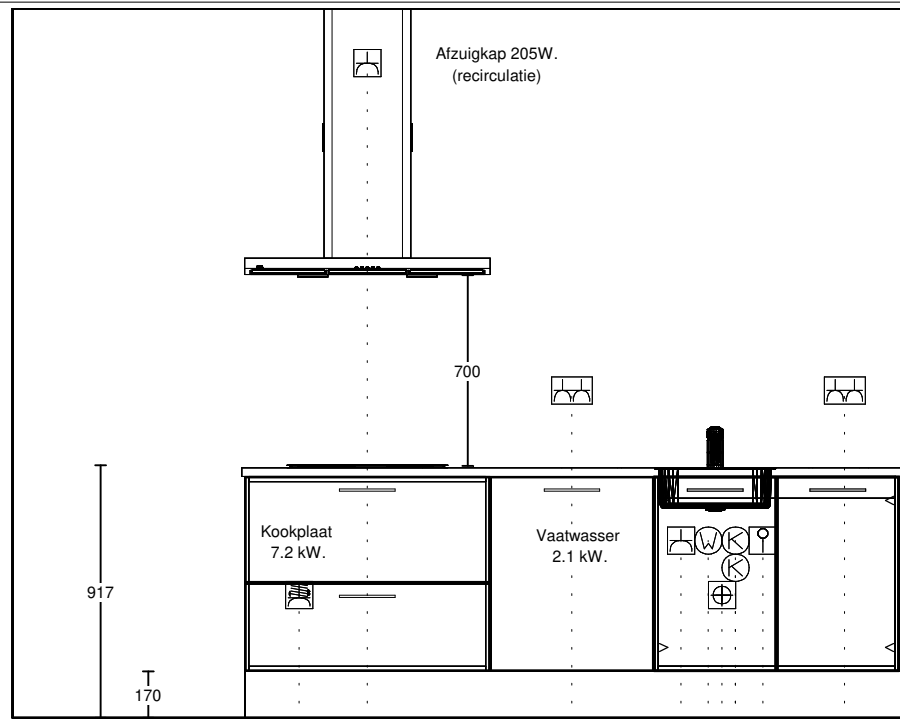

- Dubb Wcd tweevoudig met ra 1200\250 —
- Loze leiding boiler 650\550 —
- Koudwateraansluiting 550\650 —
- Koudwateraansluiting 650\650 —
- Afvoer 40mm 450\700 —
- Warmwateraansluiting 650\750 —
- Enk Wcd met ra 650\850 —
- Dubb Wcd tweevoudig met ra 1200\1250 —
- Enk Wcd met ra 2400\2000 —
- 2-F Perilex Wcd 450\2250 —

Project: 13614_6 - 31 won. Nieuw Asbroek fase 4
Ontwerp: Kavel 24-25-29-30
Datum: 1/7/25

DEZE TEKENING IS NIET BINDEND