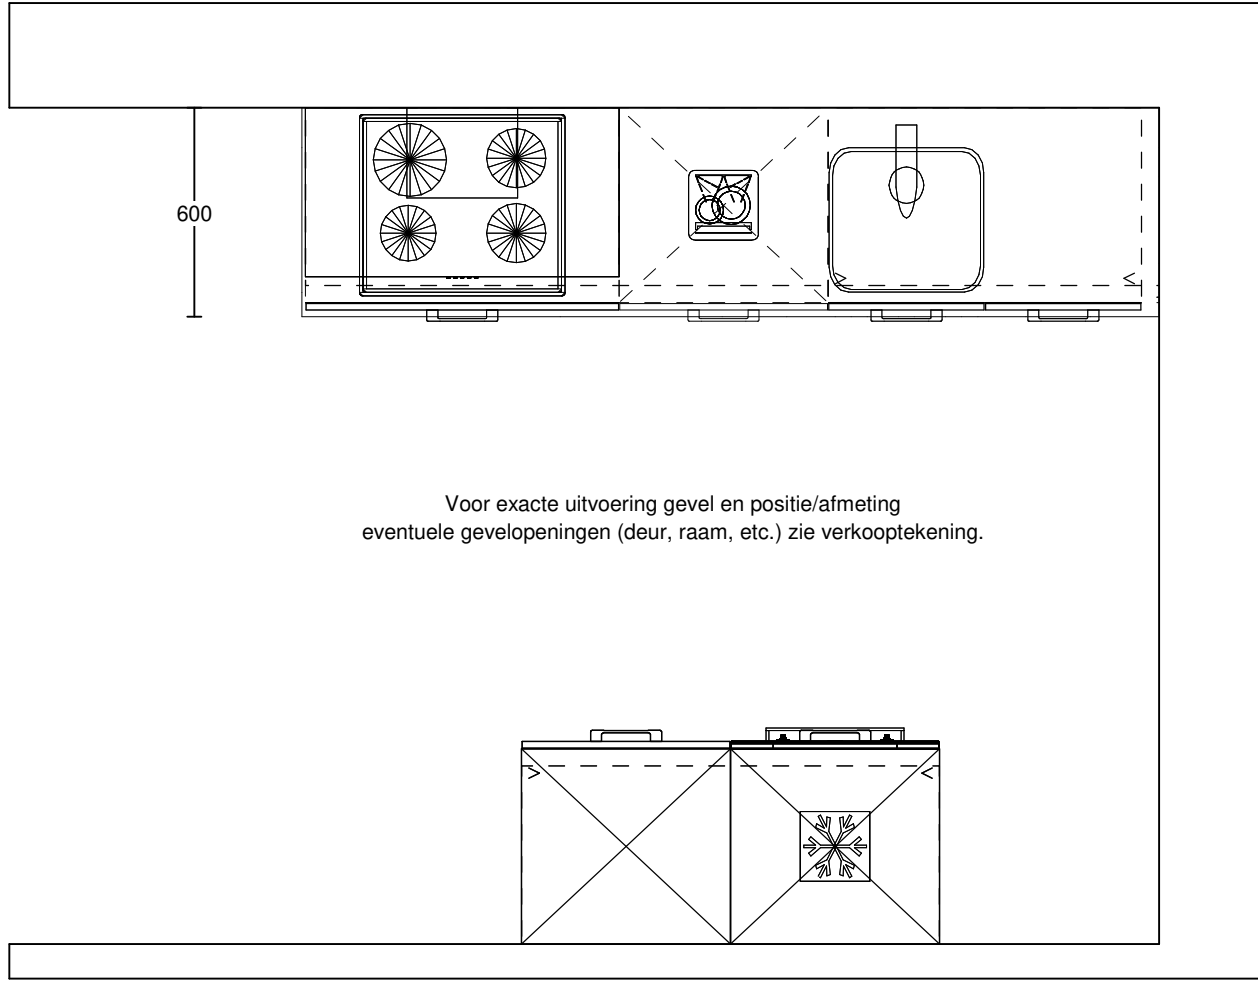

Voor exacte uitvoering gevel en positie/afmeting
eventuele gevelopeningen (deur, raam, etc.) zie verkooptekening.