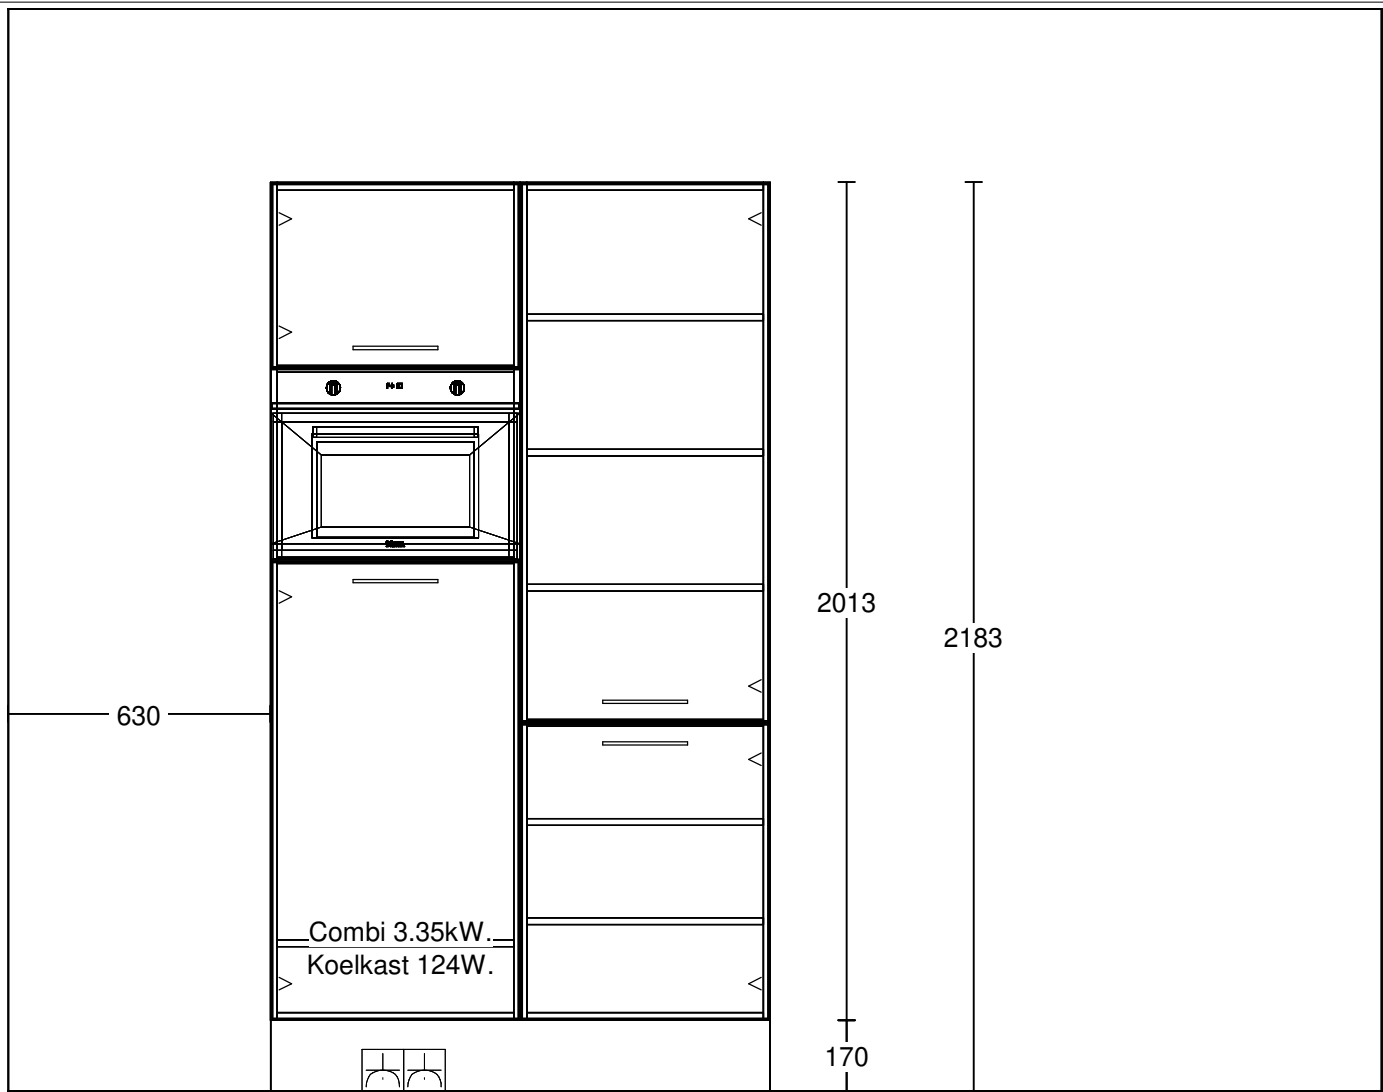

Enk Wcd met ra 50\900

Enk Wcd met ra 50\1000

1e maat = hoogtemaat
(vanaf afgewerkte vloer)

Project: 13614_6 - 31 won. Nieuw Asbroek fase 4

Ontwerp: Kavel 24-25-29-30

Datum: 1/7/25

DEZE TEKENING IS NIET BINDEND