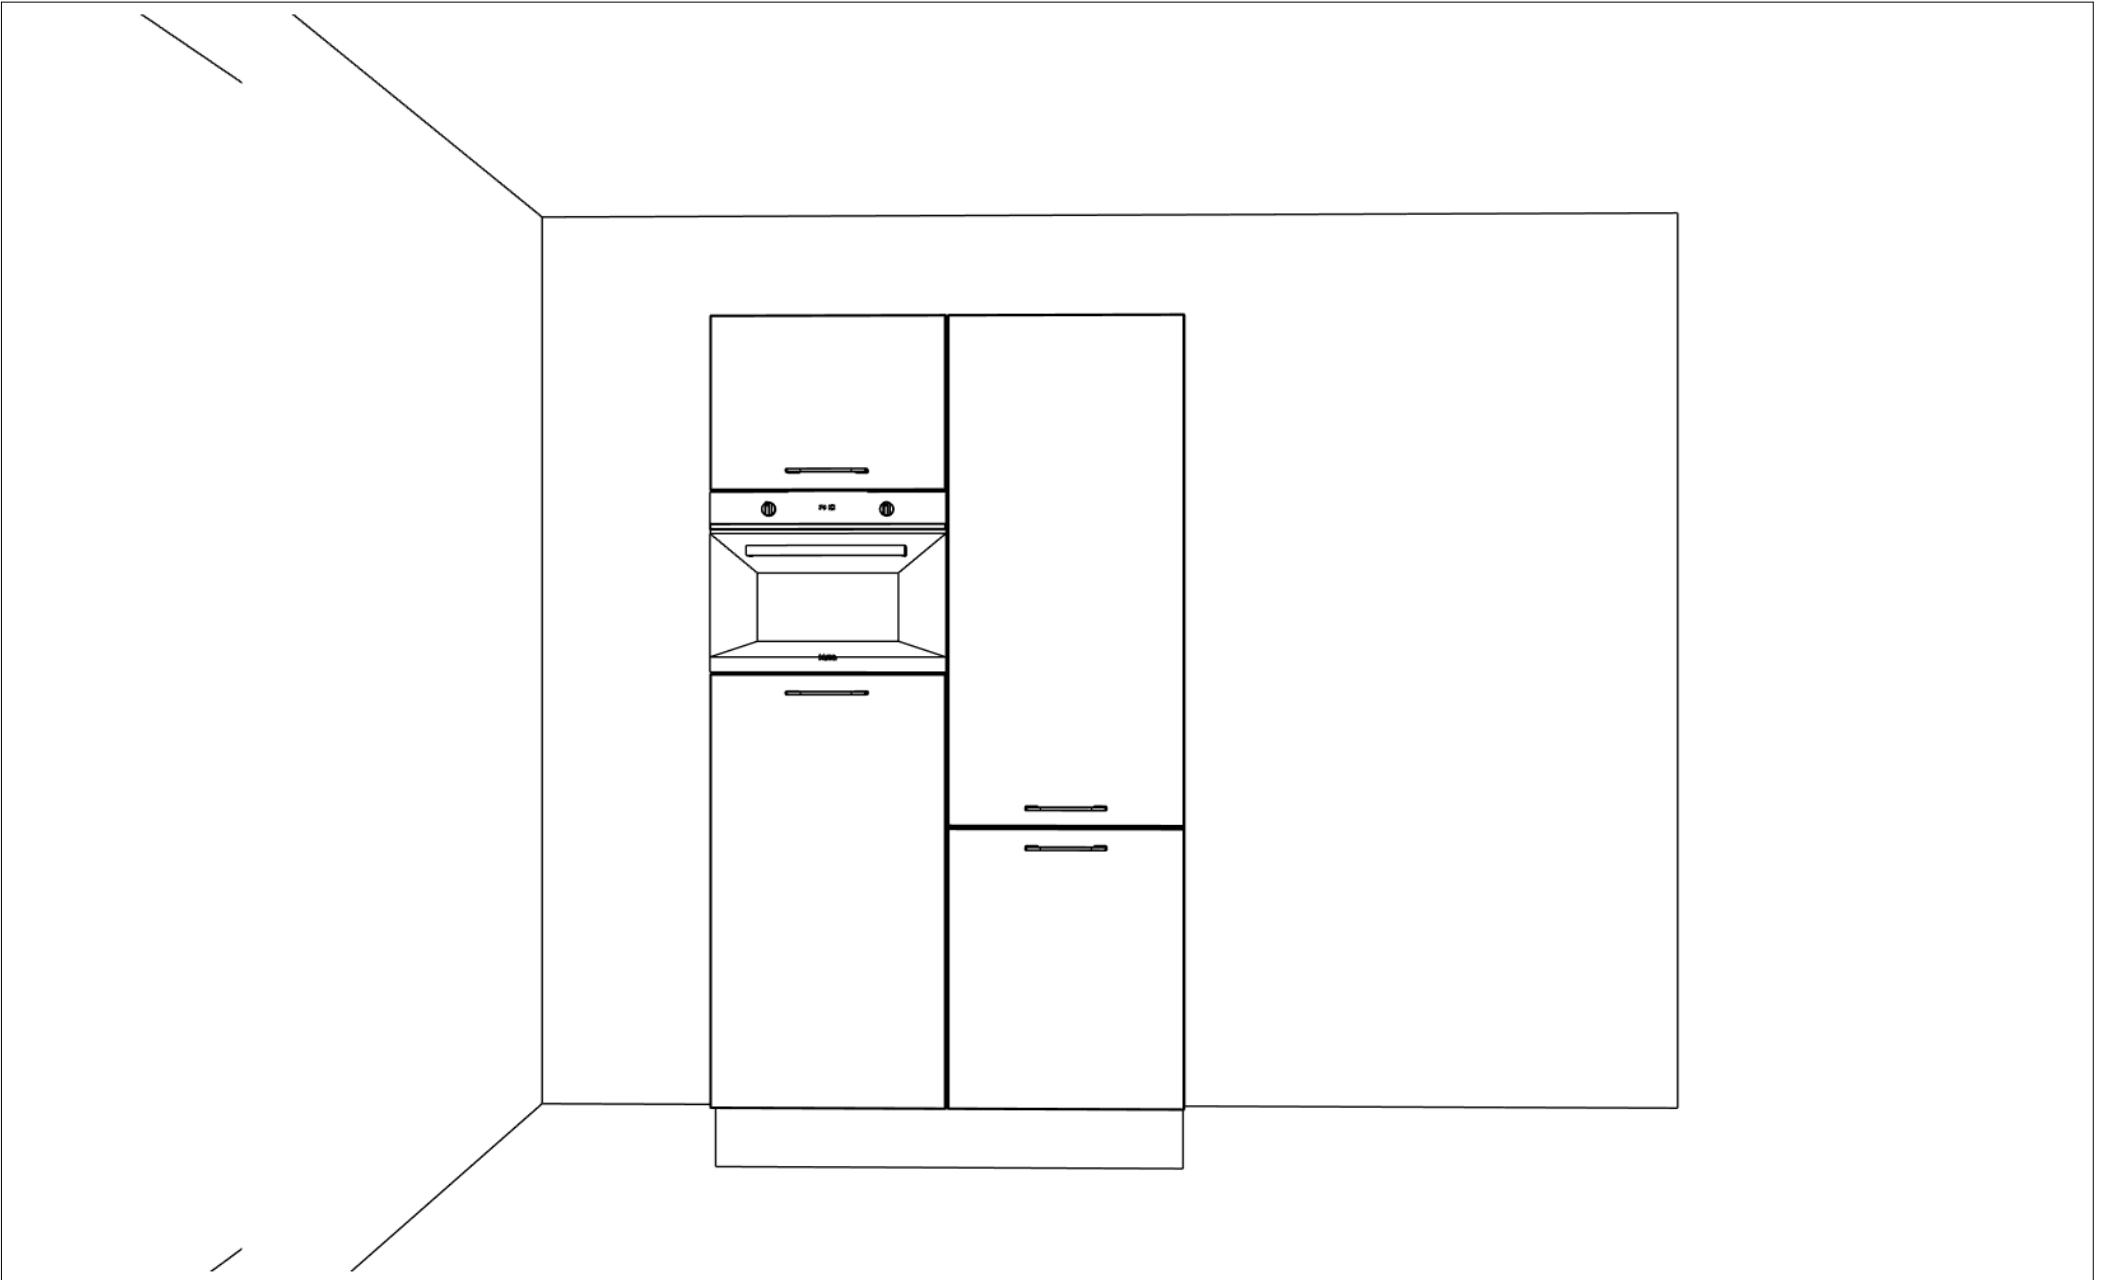

Project: 13614_6 - 31 won. Nieuw Asbroek fase 4

Ontwerp: Kavel 24-25-29-30

Datum: 1/7/25

DEZE TEKENING IS NIET BINDEND