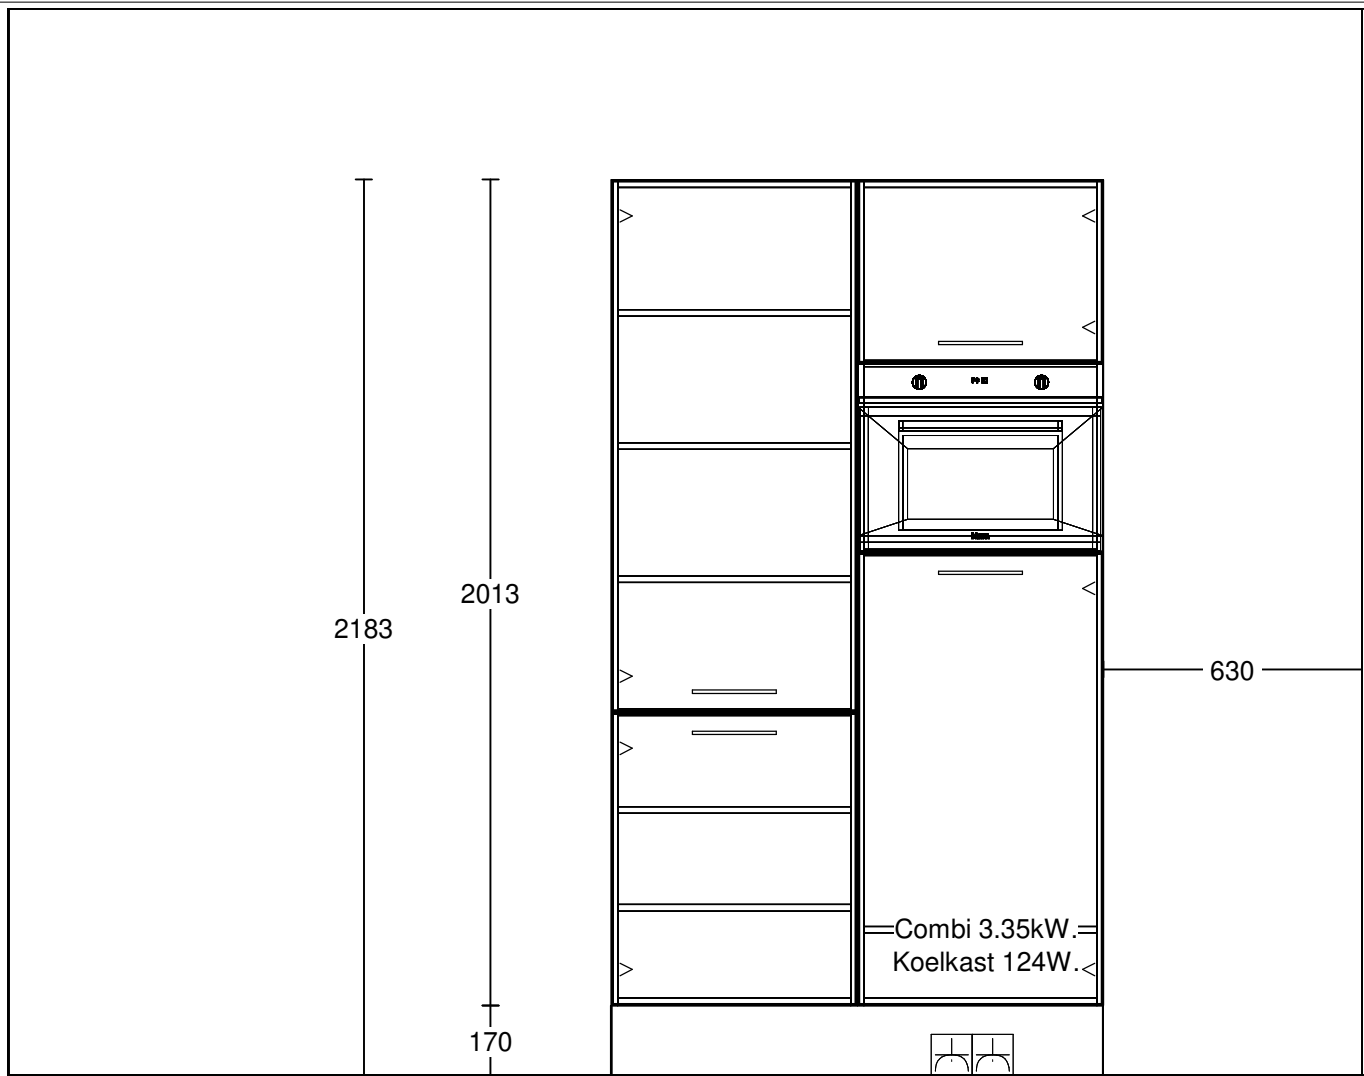

1e maat = hoogtemaat
(vanaf afgewerkte vloer)

Enk Wcd met ra 50\900

Enk Wcd met ra 50\1000

Project: 13614_6 - 31 won. Nieuw Asbroek fase 4
Ontwerp: Kavel 21-22-23-26-27-28
Datum: 1/7/25

DEZE TEKENING IS NIET BINDEND