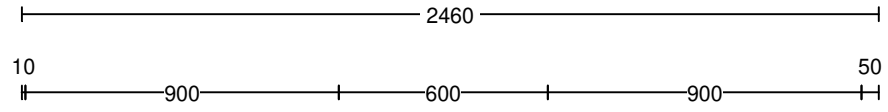

Voor exacte uitvoering gevel en positie/afmeting
eventuele gevelopeningen (deur, raam, etc.) zie verkooptekening.