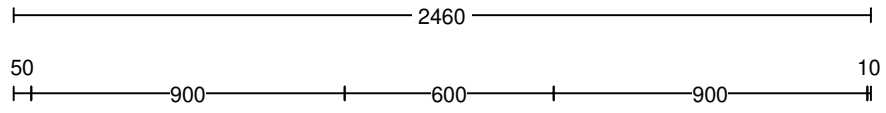

Project: 13614_6 - 31 won. Nieuw Asbroek fase 4

Ontwerp: Kavel 21-22-23-26-27-28

Datum: 1/7/25

DEZE TEKENING IS NIET BINDEND