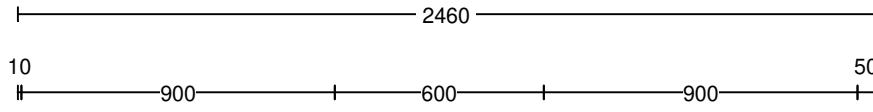

Voor exacte uitvoering gevel en positie/afmeting
eventuele gevelopeningen (deur, raam, etc.) zie verkooptekening.

Kavel 24-25-29-30 als getekend
Kavel 21-22-23-26-27-28 spiegelbeeld