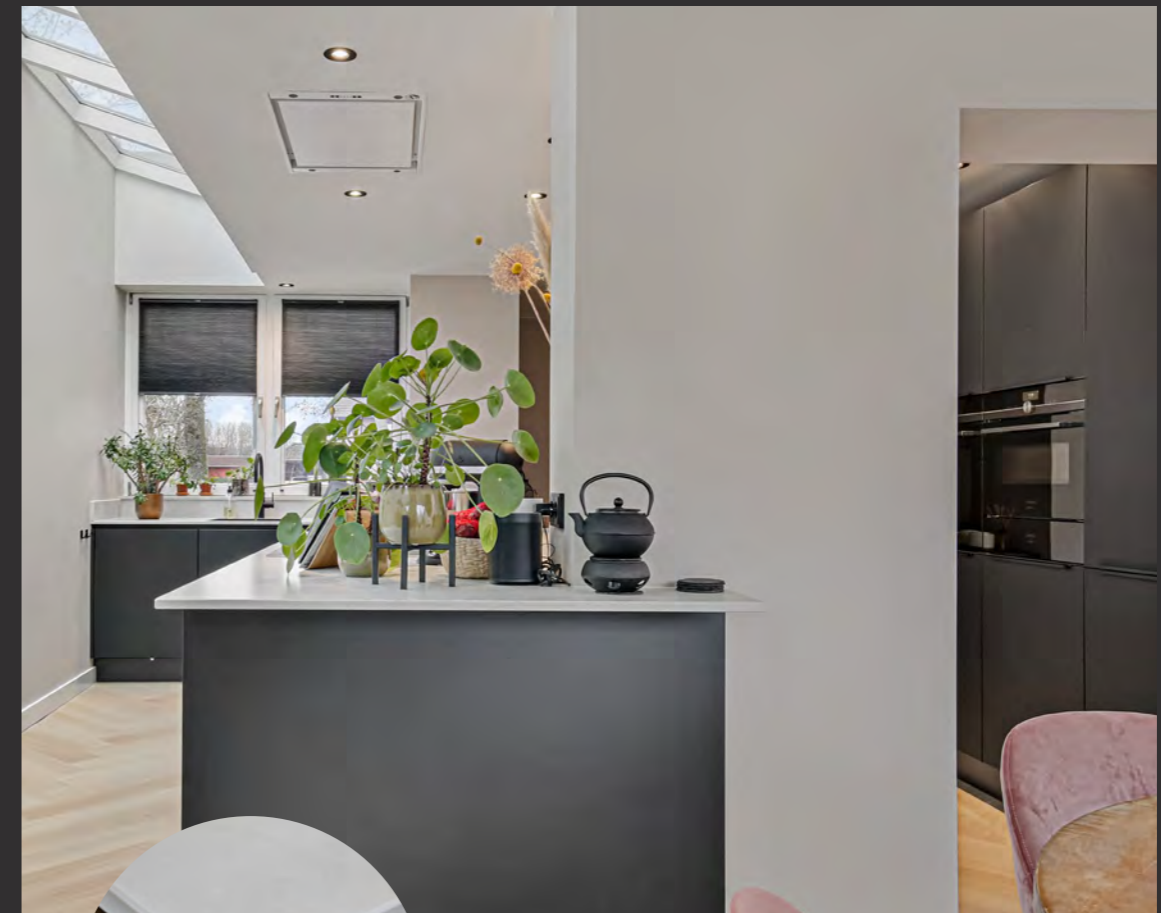

Familie Martijn

'Toen wij Nuva Keukens binnenstapten werden wij direct vriendelijk ontvangen. In het gesprek met Maurice waren we nog aan het twijfelen over de opstelling en de materiaalkeuze, maar hadden wel al de kleur in gedachten: mat zwart met een wit/licht blad. Bij het ontwerpen van de keuken werd er goed rekening gehouden met onze wensen. We hadden het idee om een muur door te breken en deze muur in het blad te laten integreren.'

'In de twee weken na het adviesgesprek zijn we naar het Siemens Experience Center gegaan. Een echte aanrader om de apparatuur te bekijken en om uitleg te krijgen. Tijdens het tweede gesprek liet Maurice de tekening zien. PRACHTIG! Dit was precies wat wij voor ogen hadden. Een keukeneiland met kastenwand.'

Daarnaast werd de muur in deze tekening weggelaten zodat we een mooie doorgang kregen richting de eetkamer en een doorkijkje naar de tuin bij binnenkomst. Na een aantal kleine wijzigingen zijn we naar de materialen gaan kijken. Het keukenblad konden we bij Jetstone in Deurne gaan bekijken. We hebben daar uiteindelijk een heel ander blad gekozen, alsnog wit met een marmelook.'

**'PRACHTIG!
Dit was precies
wat wij voor
ogen hadden'**