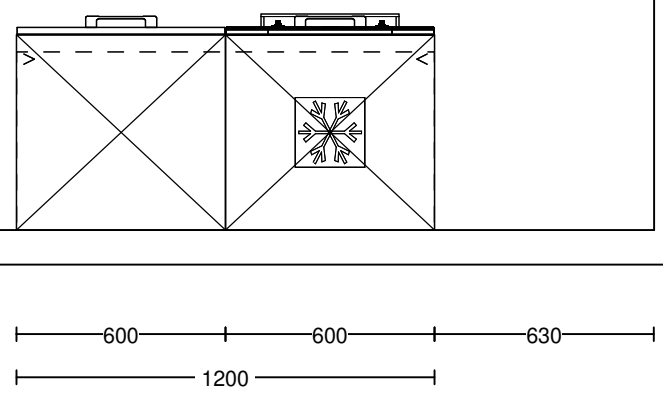

Nuva Keukens B.V.

Voor exacte uitvoering gevel en positie/afmeting
eventuele gevelopeningen (deur, raam, etc.) zie verkooptekening.

Project: 13614_6 - 31 won. Nieuw Asbroek fase 4
 Ontwerp: Kavel 24-25-29-30
 Datum: 1/7/25