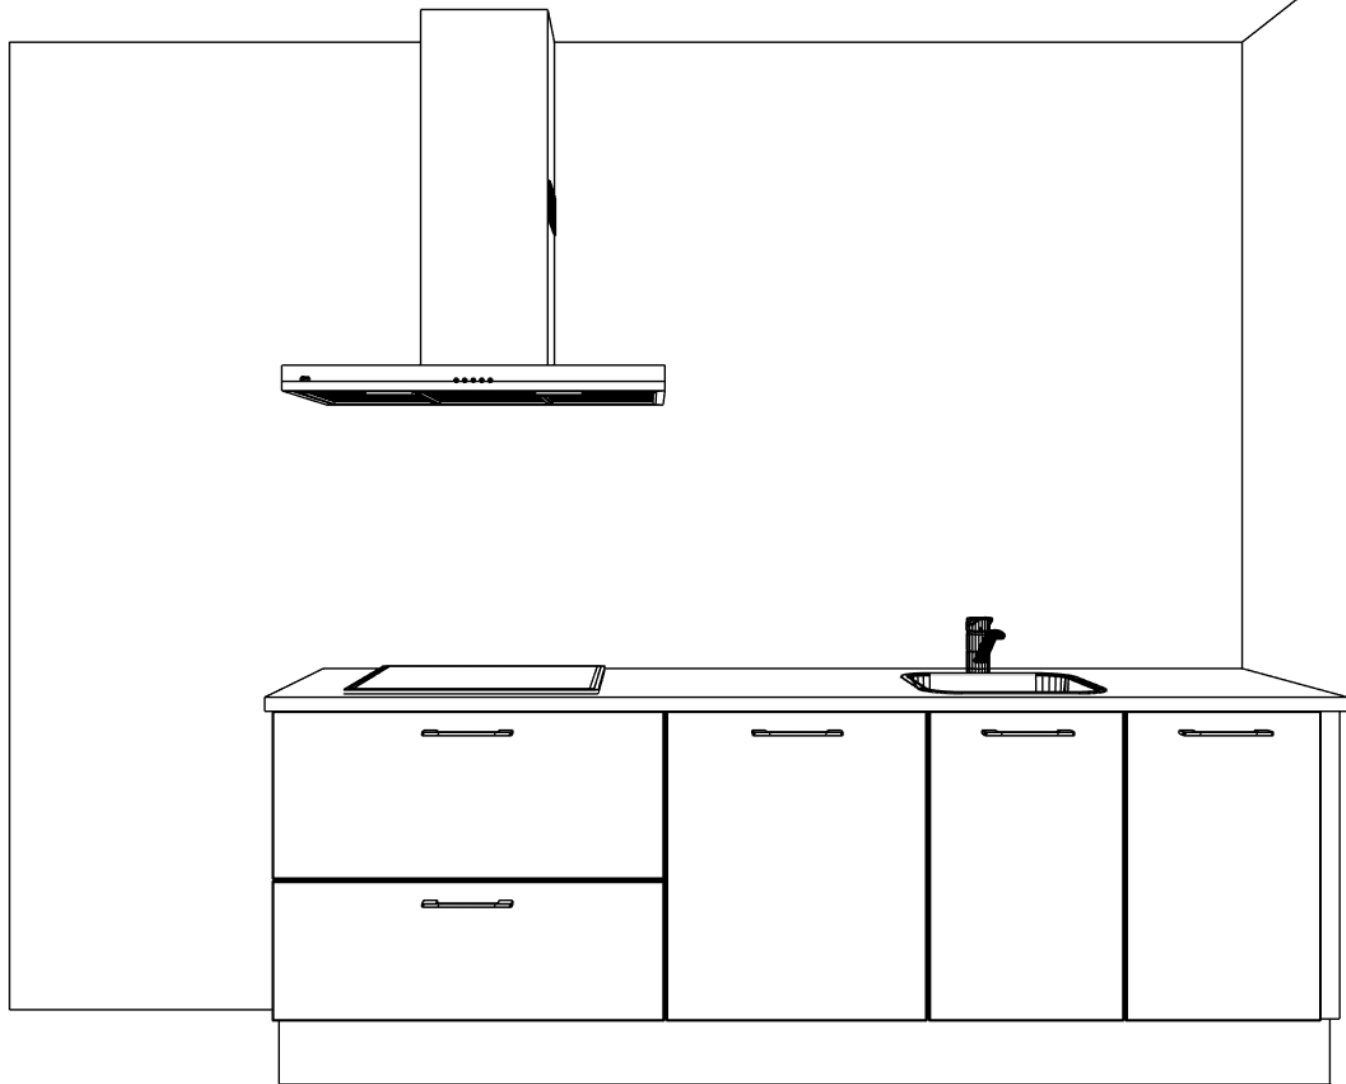

Project: 13614_6 - 31 won. Nieuw Asbroek fase 4

Ontwerp: Kavel 24-25-29-30

Datum: 1/7/25

DEZE TEKENING IS NIET BINDEND

Project: 13614_6 - 31 won. Nieuw Asbroek fase 4

Ontwerp: Kavel 24-25-29-30

Datum: 1/7/25