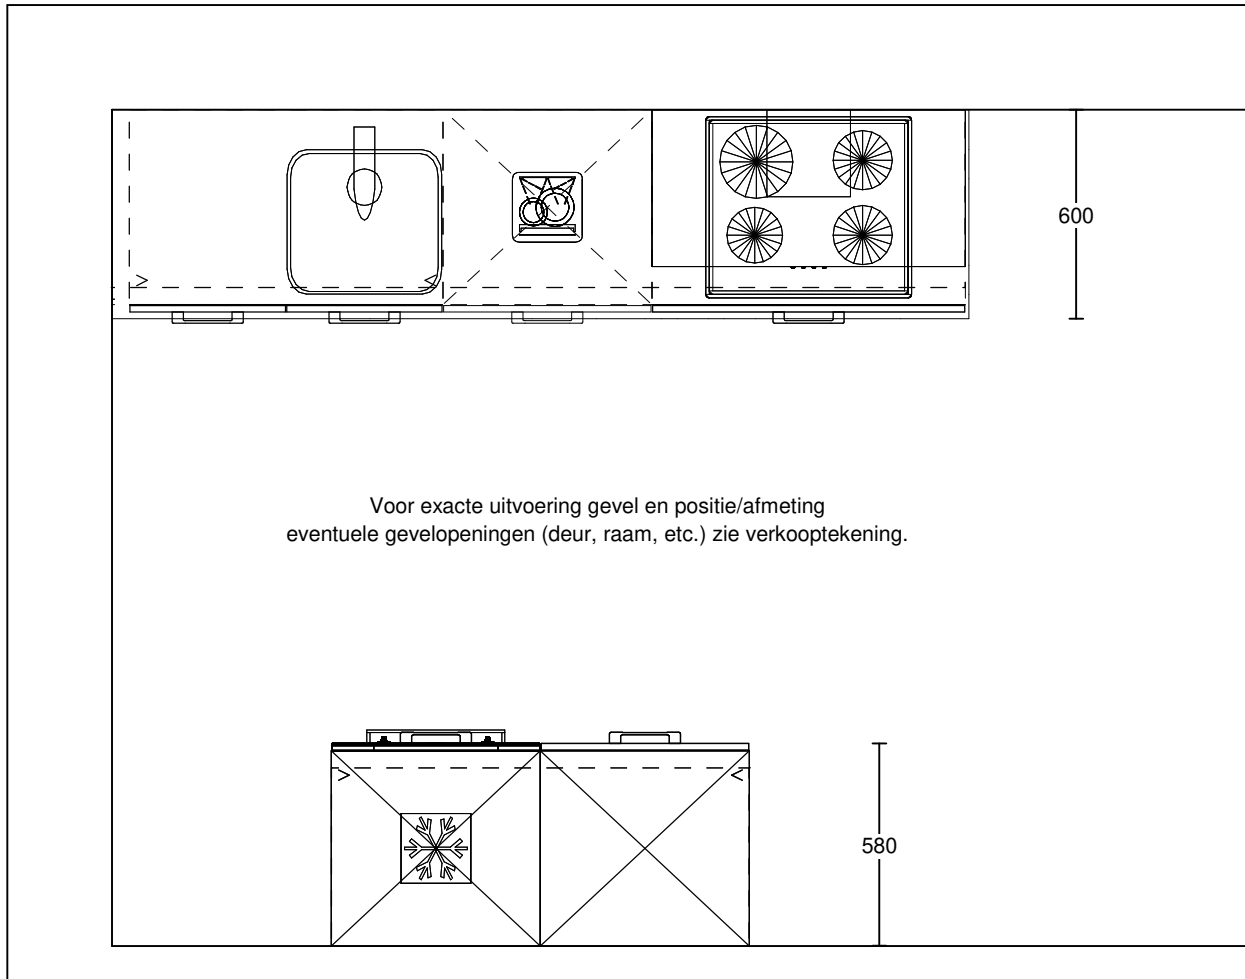

Project: 13614_6 - 31 won. Nieuw Asbroek fase 4

Ontwerp: Kavel 21-22-23-26-27-28

Datum: 1/7/25

DEZE TEKENING IS NIET BINDEND