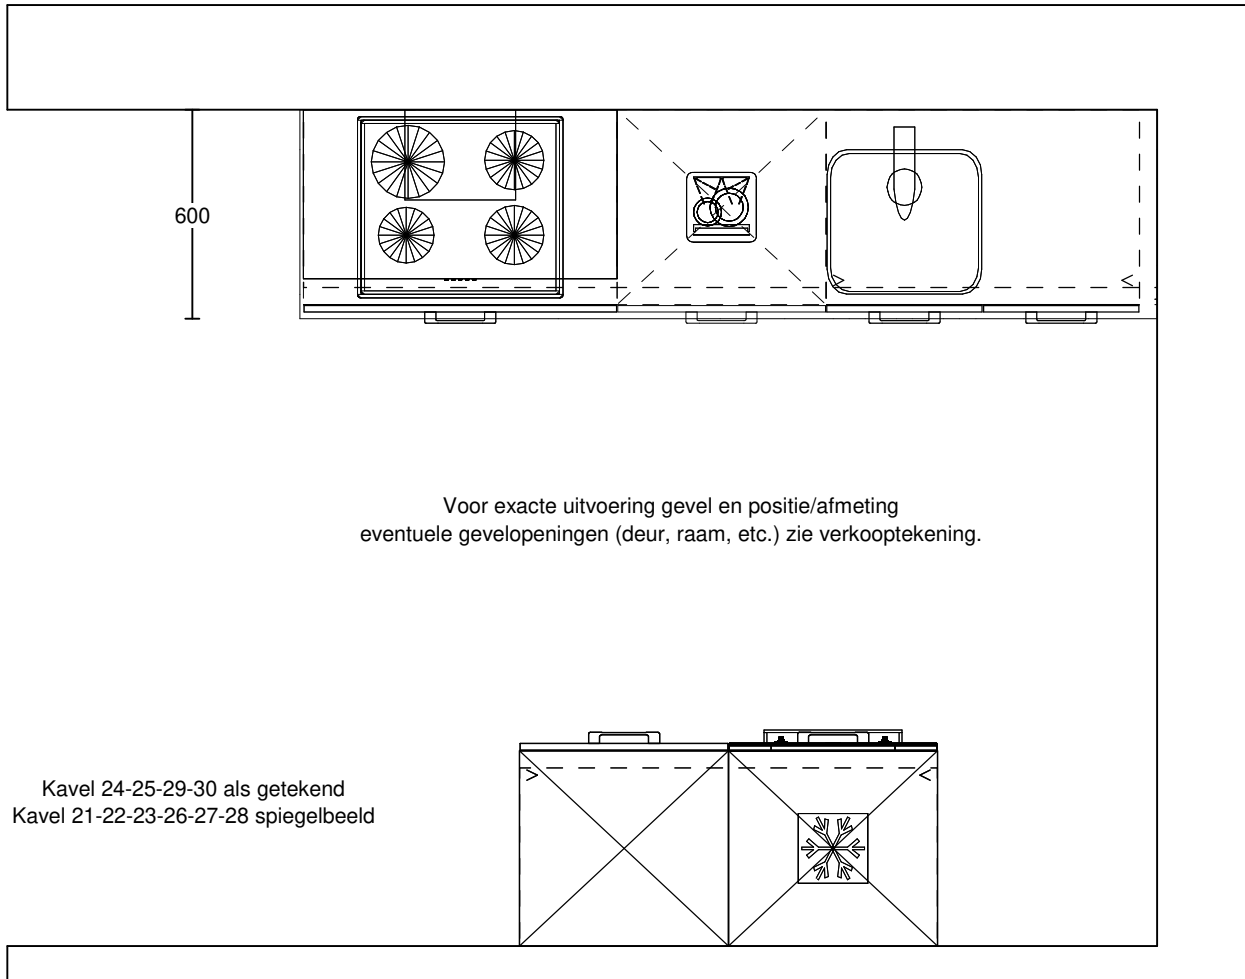

Voor exacte uitvoering gevel en positie/afmeting
eventuele gevelopeningen (deur, raam, etc.) zie verkooptekening.

Kavel 24-25-29-30 als getekend
Kavel 21-22-23-26-27-28 spiegelbeeld

Project: 13614_6 - 31 won. Nieuw Asbroek fase 4

Ontwerp: Keukenopstelling type E1-E2-F1-F2

Datum: 17/6/25

DEZE TEKENING IS NIET BINDEND