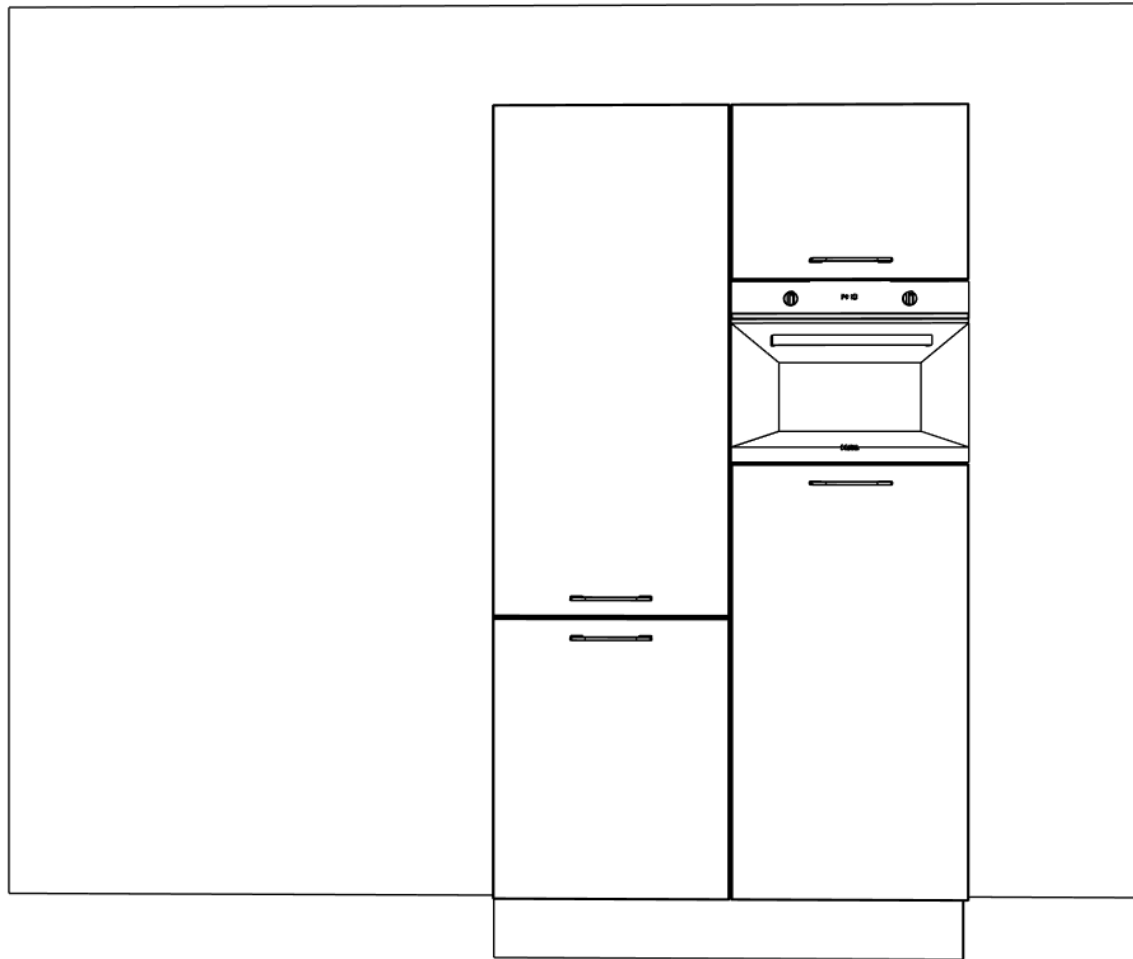

Ontwerp: Kavel 21-22-23-26-27-28

Datum: 1/7/25

DEZE TEKENING IS NIET BINDEND

Project: 13614_6 - 31 won. Nieuw Asbroek fase 4

Ontwerp: Kavel 21-22-23-26-27-28

Datum: 1/7/25

DEZE TEKENING IS NIET BINDEND

Datum: 1 juli 2025