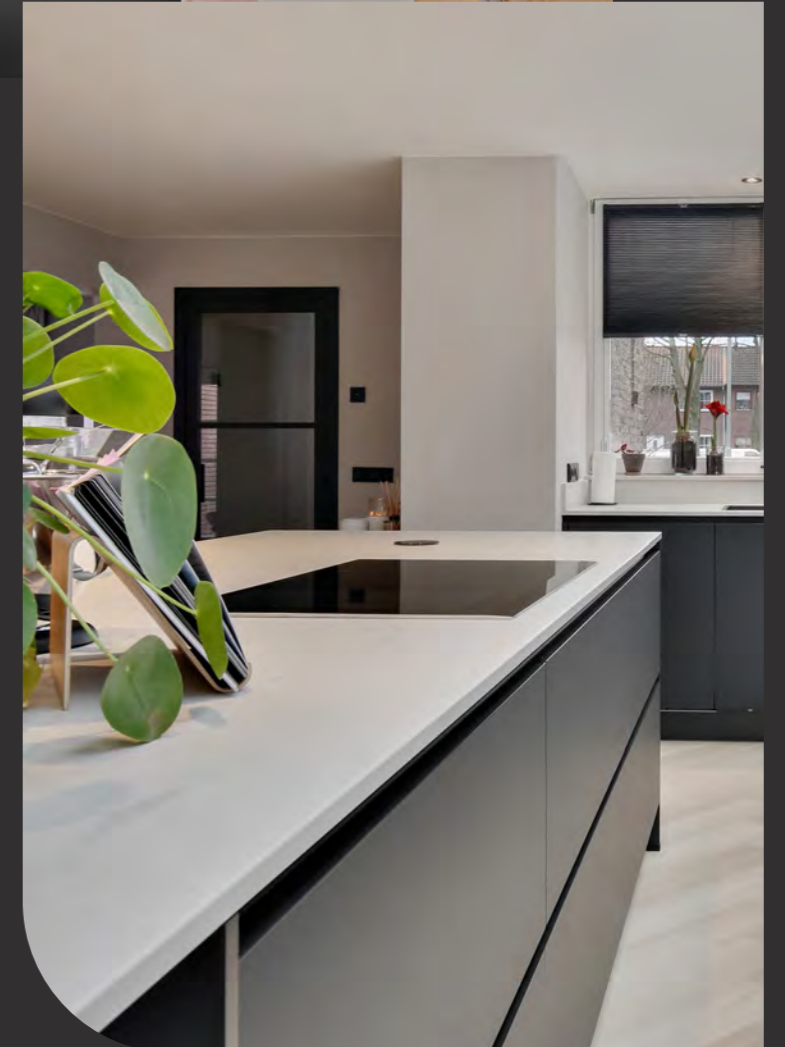

**'PRACHTIG!
Dit was precies
wat wij voor
ogen hadden'**