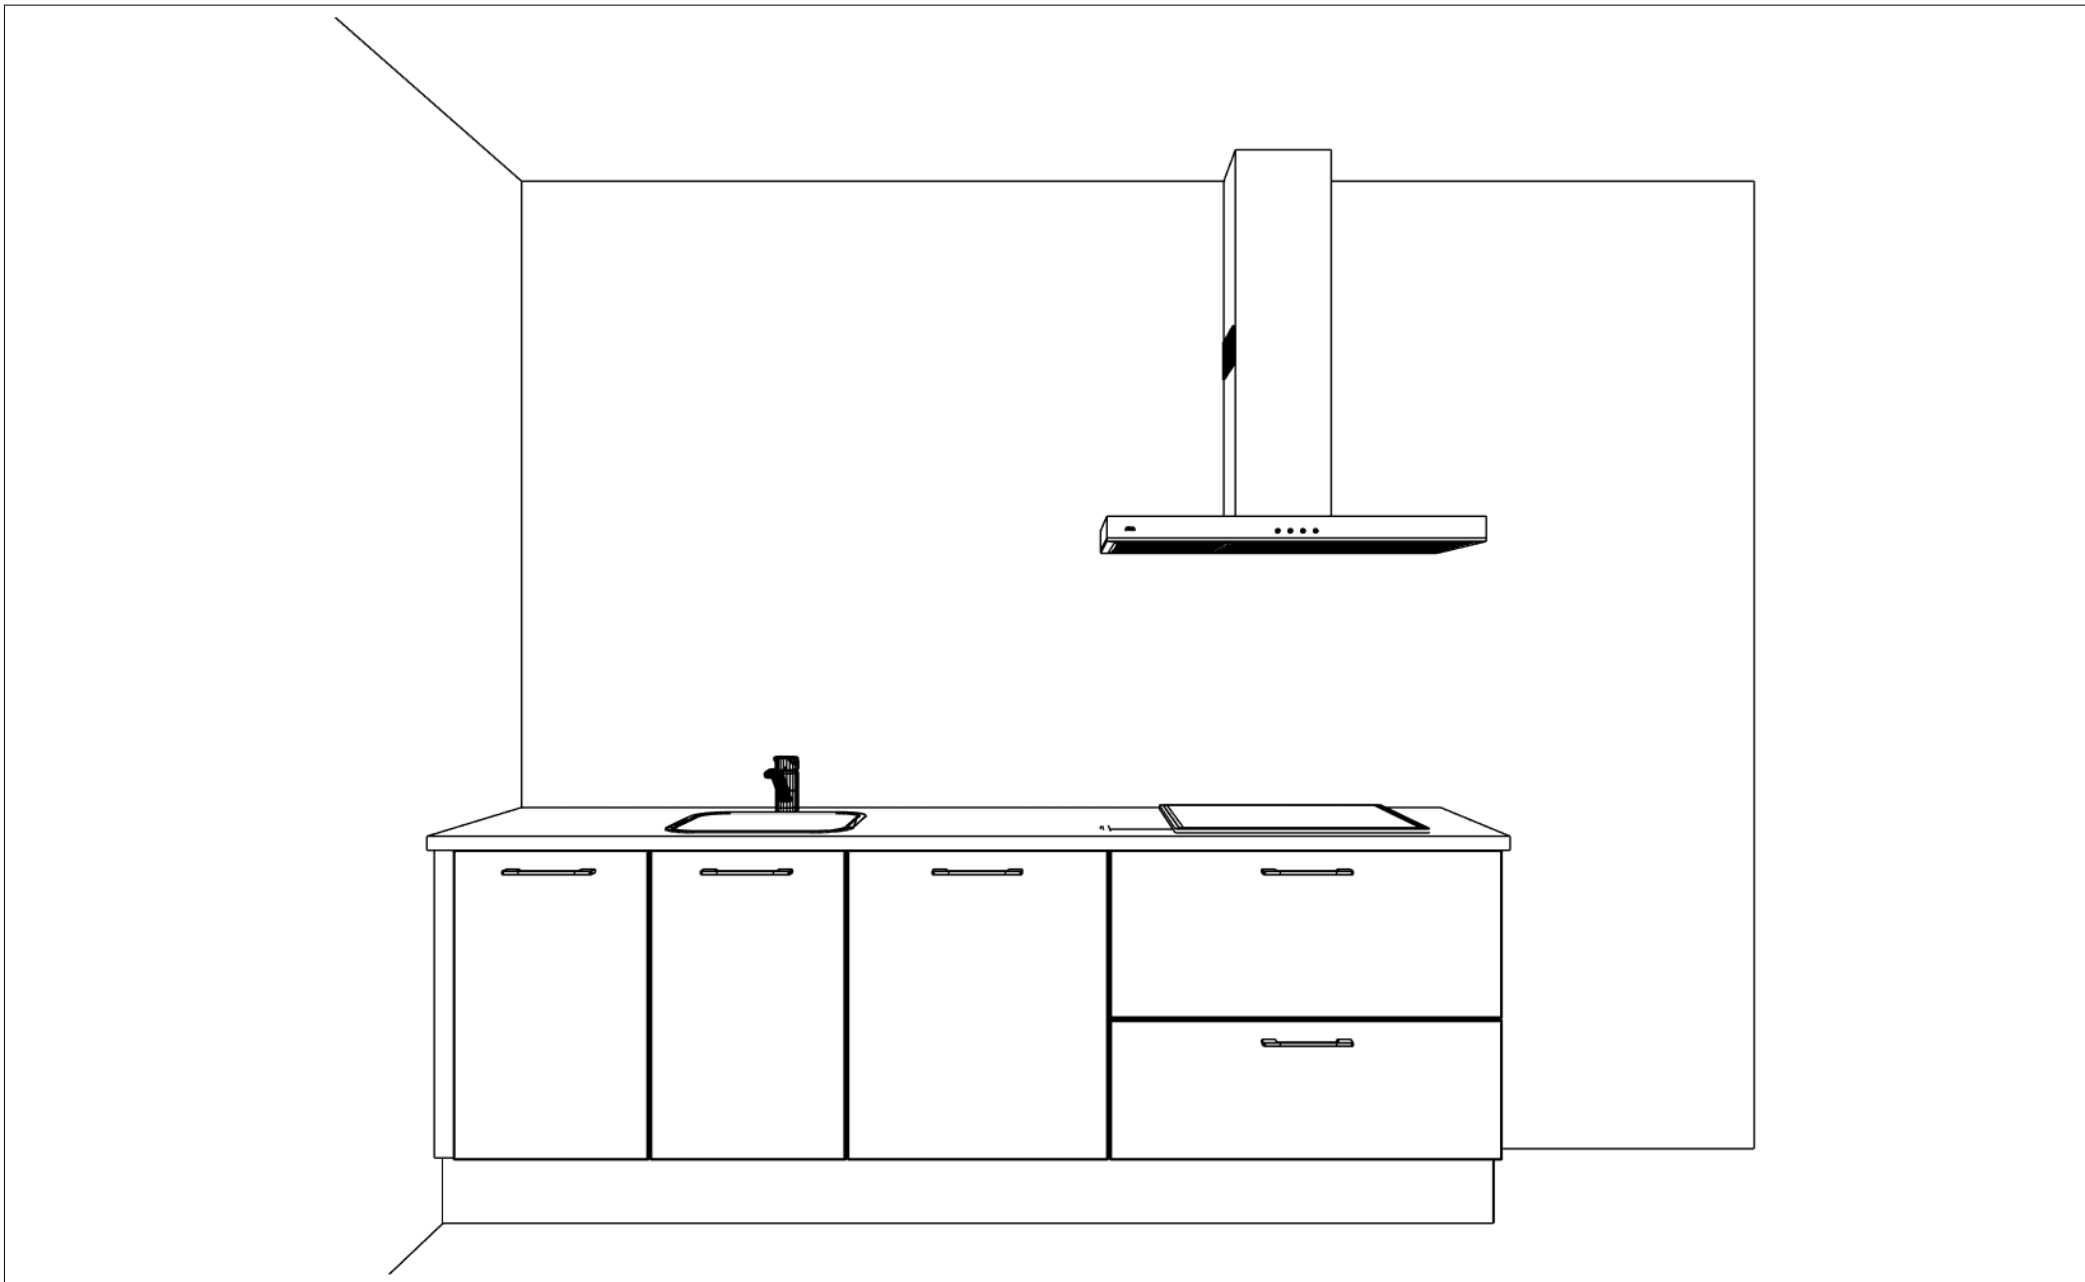

Project: 13614_6 - 31 won. Nieuw Asbroek fase 4

Ontwerp: Kavel 21-22-23-26-27-28

Datum: 1/7/25

DEZE TEKENING IS NIET BINDEND